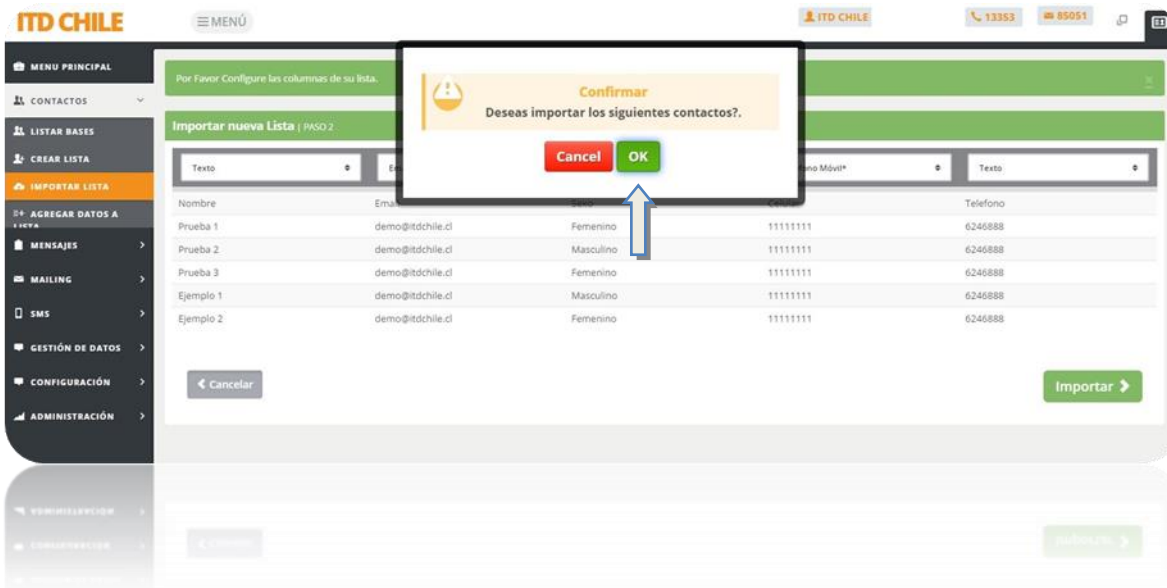

ITD Telecom

Carga de base de datos a
plataforma
IDA de ITD Telecom.

ITD Telecom

1. PRESENTACIÓN

Luego de ingresar con su usuario y contraseña podrá visualizar la siguiente pantalla.

2. CARGA DE BASE

Para cargar una nueva base de datos se debe ir al menú "CONTACTO" y luego a "IMPORTAR LISTA" donde verá la siguiente información.

*AL LADO DERECHO ENCONTRARÁ UN ARCHIVO DE EJEMPLO.

Debe ingresar el nombre con el cual se va a guardar la base de datos en el sistema y buscar el archivo en su equipo.

Luego de hacer click en importar vera la siguiente imagen en donde debe ingresar el tipo de dato que esta en cada una de la columnas de su base de datos la cual debe tener a lo menos un e-mail o un número movil.

Una vez que se haya seleccionado el tipo de dato de cada una de las columnas debe hacer click en importar en donde se solicitara confirmar la carga de la base de datos.

El sistema de manera automatica nos redireccionara a la vista de "LISTAR BASES" en donde se mostrará la base de datos que acabamos de subir y una vez finalizada aparecerá en verda con el texto "CARGA FINALIZADA"