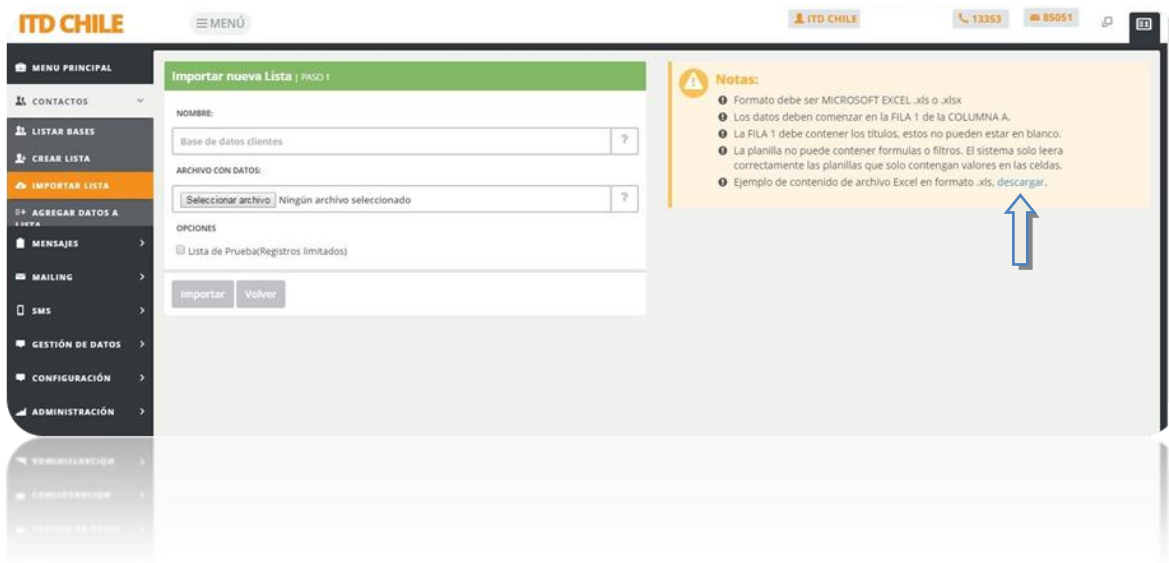

ITD Telecom

Carga de base de datos a
plataforma
IDA de ITD Telecom.

ITD Telecom

1. PRESENTACIÓN

Luego de ingresar con su usuario y contraseña podrá visualizar la siguiente pantalla.

2. CARGA DE BASE

Para cargar una nueva base de datos se debe ir al menú "CONTACTO" y luego a "IMPORTAR LISTA" donde verá la siguiente información.

*AL LADO DERECHO ENCONTRARÁ UN ARCHIVO DE EJEMPLO.

Debe ingresar el nombre con el cual se va a guardar la base de datos en el sistema y buscar el archivo en su equipo.

Luego de hacer click en importar vera la siguiente imagen en donde debe ingresar el tipo de dato que esta en cada una de la columnas de su base de datos la cual debe tener a lo menos un e-mail o un número movil.