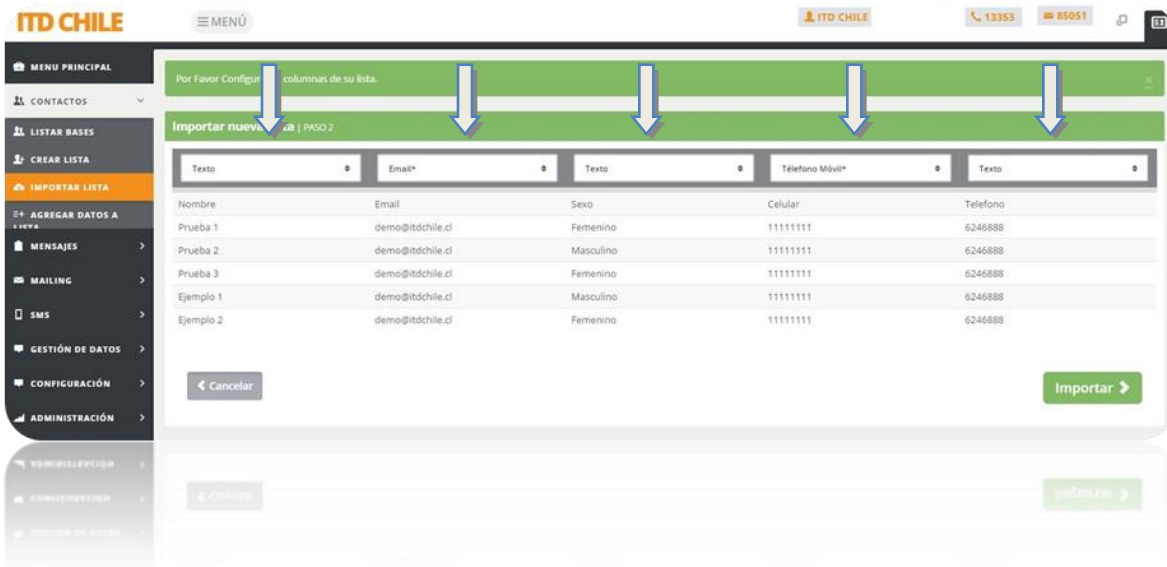

ITD Telecom

Carga de base de datos a
plataforma
IDA de ITD Telecom.

ITD Telecom

1. PRESENTACIÓN

Luego de ingresar con su usuario y contraseña podrá visualizar la siguiente pantalla.

2. CARGA DE BASE

Para cargar una nueva base de datos se debe ir al menú "CONTACTO" y luego a "IMPORTAR LISTA" donde verá la siguiente información.

*AL LADO DERECHO ENCONTRARÁ UN ARCHIVO DE EJEMPLO.

Debe ingresar el nombre con el cual se va a guardar la base de datos en el sistema y buscar el archivo en su equipo.

Luego de hacer click en importar vera la siguiente imagen en donde debe ingresar el tipo de dato que esta en cada una de la columnas de su base de datos la cual debe tener a lo menos un e-mail o un número movil.

Una vez que se haya seleccionado el tipo de dato de cada una de las columnas debe hacer click en importar en donde se solicitara confirmar la carga de la base de datos.

El sistema de manera automatica nos redireccionara a la vista de "LISTAR BASES" en donde se mostrará la base de datos que acabamos de subir y una vez finalizada aparecerá en verda con el texto "CARGA FINALIZADA"