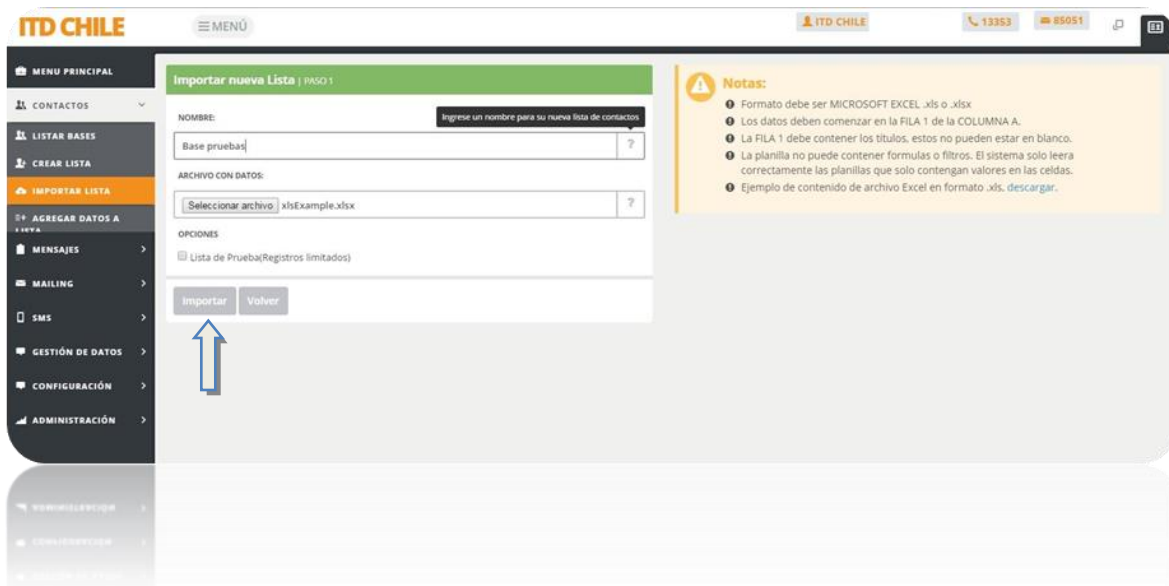

ITD Telecom

Carga de base de datos a
plataforma
IDA de ITD Telecom.

ITD Telecom

1. PRESENTACIÓN

Luego de ingresar con su usuario y contraseña podrá visualizar la siguiente pantalla.

2. CARGA DE BASE

Para cargar una nueva base de datos se debe ir al menú "CONTACTO" y luego a "IMPORTAR LISTA" donde verá la siguiente información.

*AL LADO DERECHO ENCONTRARÁ UN ARCHIVO DE EJEMPLO.

Debe ingresar el nombre con el cual se va a guardar la base de datos en el sistema y buscar el archivo en su equipo.

Luego de hacer click en importar vera la siguiente imagen en donde debe ingresar el tipo de dato que esta en cada una de la columnas de su base de datos la cual debe tener a lo menos un e-mail o un número movil.

Una vez que se haya seleccionado el tipo de dato de cada una de las columnas debe hacer click en importar en donde se solicitara confirmar la carga de la base de datos.

El sistema de manera automatica nos redireccionara a la vista de "LISTAR BASES" en donde se mostrará la base de datos que acabamos de subir y una vez finalizada aparecerá en verda con el texto "CARGA FINALIZADA"